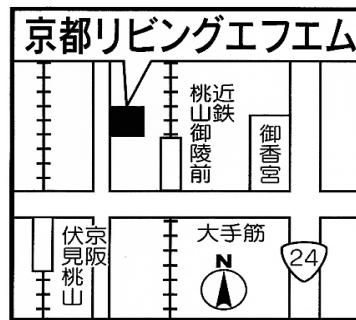

## 特別講座

	講座名	講師名	開講曜日	1クール	時間帯	受講料 (1回)	材料費 (教材費)	備考
1	100までいきいき! 100まで元気!	ヤマモト ナオコ 山本直子	不定		10:00～12:00	¥220		健康管理士がご指導します
2	親子陶芸教室	モリサト タツオ 森里龍生	不定		不定	親子で ¥5,240	親子で ¥2,070	お渡しは約1ヶ月後
3	紙バンドで作る カゴ編み教室	ニシムラ キョウコ 西村恭子	不定		不定	2,200	別途要	
4	初めての バルーンアート	エルちゃん	不定		不定	¥2,200	別途要	
5	宮古島から贈る 手作り限定講座	タカダ ミユキ 高田美幸	不定		不定	¥2,200	別途要	

夜の教室は  マークが付いています！

日時等は1クールを過ぎると、都合により変更する場合がありますのでご了承下さい。

教室によっては、1日体験や見学会も実施しております。(要予約)  
まずは、気軽にお電話でお問い合わせ下さい。

お申し込み、お問い合わせは・・・

TEL:075(605)2805

FAX:075(605)2806

メール:cul-fm-kyomachi@fm-845.com

受付時間