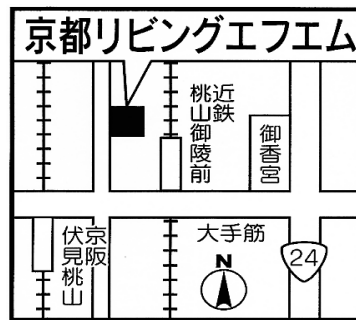

夜の教室は  マークが付いています！

日時等は1クールを過ぎると、都合により変更する場合がありますのでご了承下さい。

教室によっては、1日体験や見学会も実施しております。(要予約)
まずは、気軽にお電話でお問い合わせ下さい。

お申し込み、お問い合わせは・・・

TEL:075(605)2805

FAX:075(605)2806

メール:cul-fm-kyomachi@fm-845.com

受付時間