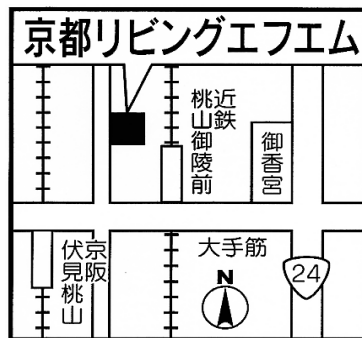

夜の教室は  マークが付いています！

日時等は1クールを過ぎると、都合により変更する場合がありますのでご了承下さい。

教室によっては、1日体験や見学会も実施しております。（要予約）
まずは、気軽にお電話でお問い合わせ下さい。

お申し込み、お問い合わせは・・・

TEL:075(605)2805

FAX:075(605)2806

メール:cul-fm-kyomachi@fm-845.com

受付時間