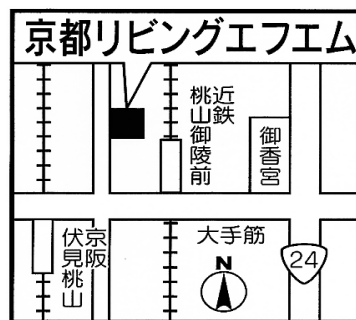

## 特別講座

	講座名	講師名	開講曜日	1クール	時間帯	受講料 (1回)	材料費 (教材費)	備考
1	100までいきいき! 100まで元気!	ヤマモト ナオコ 山本直子	不定		10:00～12:00	¥2,160		健康管理士がご指導します
2	親子陶芸教室	モリ サト タツオ 森里龍生	不定		不定	親子で ¥5,140	親子で ¥2,070	お渡しは約1ヶ月後
3	紙バンドで作る カゴ編み教室	ニシムラ キョウコ 西村恭子	不定		不定	2,160	別途要	
4	初めての バルーンアート	エルちゃん	不定		不定	¥2,160	別途要	
5	宮古島から贈る 手作り限定講座	タカダ ミユキ 高田美幸	不定		不定	¥2,160	別途要	

夜の教室は  マークが付いています！

日時等は1クールを過ぎると、都合により変更する場合がありますのでご了承下さい。

教室によっては、1日体験や見学会も実施しております。(要予約)  
まずは、気軽にお電話でお問い合わせ下さい。

お申し込み、お問い合わせは・・・

TEL:075(605)2805

FAX:075(605)2806

メール:cul-fm-kyomachi@fm-845.com

受付時間