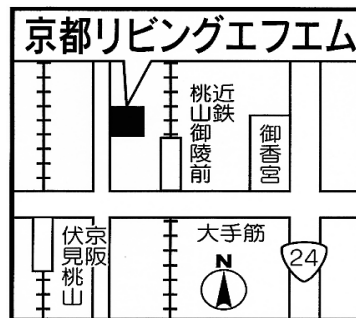

夜の教室は  マークが付いています！

日時等は1クールを過ぎると、都合により変更する場合がありますのでご了承下さい。

教室によっては、1日体験や見学会も実施しております。（要予約）
まずは、気軽にお電話でお問い合わせ下さい。

お申し込み、お問い合わせは・・・

TEL:075(605)2805

FAX:075(605)2806

メール:cul-fm-kyomachi@fm-845.com

受付時間