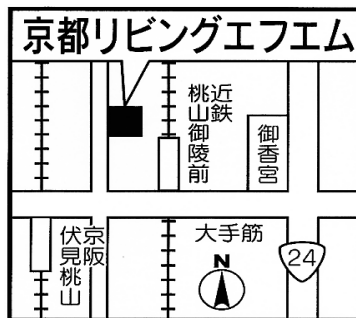

夜の教室は  マークが付いています！

日時等は1クールを過ぎると、都合により変更する場合がありますのでご了承下さい。

教室によっては、1日体験や見学会も実施しております。（要予約）  
まずは、気軽にお電話でお問い合わせ下さい。

お申し込み、お問い合わせは・・・

TEL:075(605)2805

FAX:075(605)2806

メール:cul-fm-kyomachi@fm-845.com

受付時間